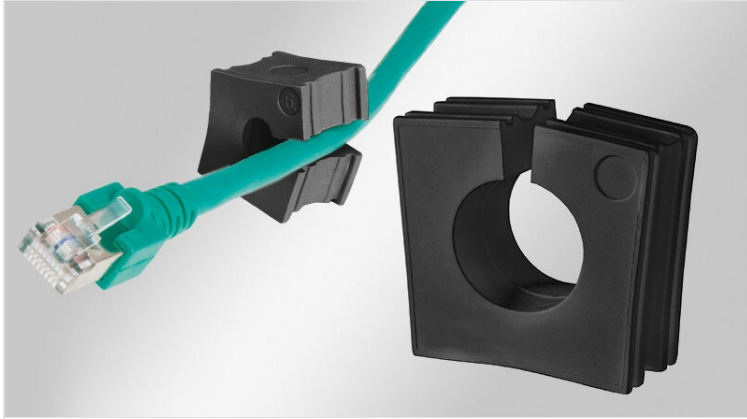

# KT | Kabeltüllen, schwarz

für Leitungsdurchmesser 1 - 35 mm / IP66 / IP68

IP54

IP55

IP64

IP65

IP66

IP67

IP68

RINA

ECOLAB certified

RoHS compliant

REACH COMPLIANCE

Made in Germany

Die Tülleneinsätze der Baureihe KT kommen in folgenden Kabeleinführungssystemen zu Einsatz:

- [KEL Kabeleinführungsleisten](#)
- [KVT Kabelverschraubungen](#)

In Verbindung mit [KEL-ER Kabeleinführungsleisten](#) und [KVT-ER Kabelverschraubungen](#) ermöglichen die Einfach-Kabeltüllen eine Abdichtung der Leitungen mit bis zu IP66 / IP68.

Die Baureihe KT klein deckt den Durchmesserbereich 1 bis 17 mm, die Baureihe KT groß den Durchmesserbereich 13 bis 35 mm ab.

Bei der mehrstöckigen Montage der kleinen Kabeltüllen ist darauf zu achten, dass die planen Tüllenseiten jeweils zueinander zeigen.